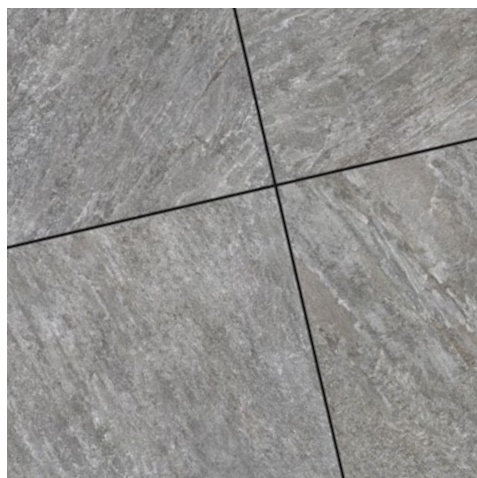

BASALTINO - 60x60 cm

Voor een overzicht van alle beschikbare formaten zie pagina 29

RECCO

Grigio

RECCO

Greige

RECCO

Antracite