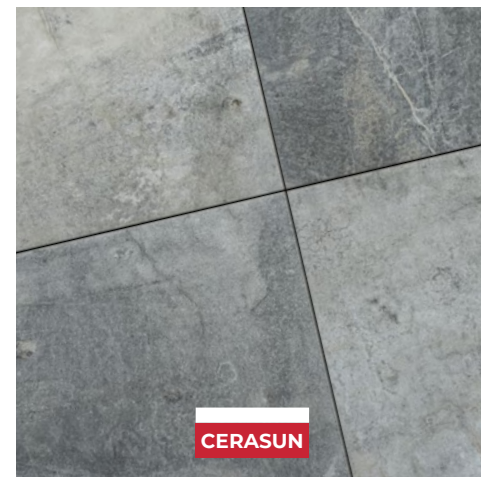

TROPEA

Grigio