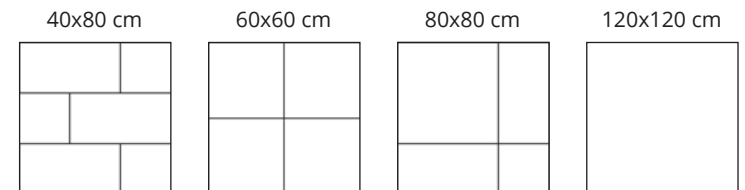

KERAMIEK - INDUSTRIAL LOOK

De ontwerpen, geïnspireerd op ruwe en robuuste materialen zoals beton of metaal, hebben een geheel eigen karakter. Een contrastrijk oppervlak dat perfect past in een minimalistisch ontworpen terras.

Kleur \ Maat		2 cm dikte				3 cm dikte		
		40x80 cm	60x60 cm	80x80 cm	120x120 cm	40x80 cm	60x60 cm	80x80 cm
Cilento	Antracite	■	■	■		■	■	■
	Grigio	■	■	■		■	■	■
	Taupe	■	■	■		■	■	■
Caserta	Beige				■			
	Grigio				■			
Volterra	Copper		■			■		

Vergelijking van de mogelijke formaten op een oppervlakte van 120x120 cm