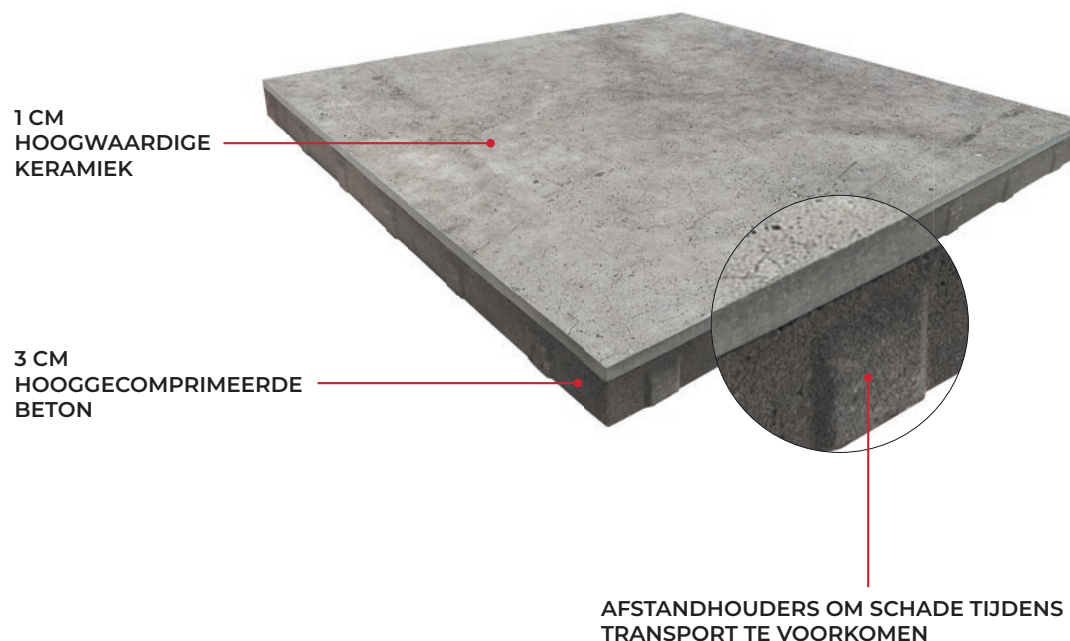

CERASUN

De innovatieve Keramiek-Beton Verbinding

Bij CERASUN-tegels wordt hoogwaardig keramiek permanent gecombineerd met een sterk verdichte betonkern. CERASUN kan zonder cement of andere bindmiddelen op een stabiele ondergrond zoals zand worden gelegd. In vergelijking met traditionele keramische tegels zijn de vakmanschapsvereisten voor CERASUN lager, wat resulteert in aanzienlijk lagere verwerkingskosten voor het verleggen van CERASUN. Vanwege het aanzienlijke gewicht van CERASUN-tegels is een stevige voeg mogelijk met geschikt voegmateriaal. Hierdoor is er geen noodzaak voegen schoon te maken en onkruid te verwijderen. CERASUN is verkrijgbaar in verschillende natuurlijke, hout- en industriële looks in de maten 30x60 cm, 40x80 cm, 60x60 cm en 80x80 cm.

CERASUN De Voordelen

1. Voordelige Installatie

De vakmanschapsvereisten zijn lager en uiteindelijk leiden ze tot aanzienlijk lagere kosten voor u.

2. Onderhoudsvriendelijk

Het keramische oppervlak is extreem krasbestendig en kan eenvoudig worden gereinigd met gangbare reinigingsmiddelen.

3. Weerbestendig

Ongeacht regen of hoge UV-belasting, CERASUN-tegels trotseren alle weersomstandigheden.

De diverse combinatiemogelijkheden van designs en verschillende afmetingen maken een volledig individueel resultaat mogelijk!

Profiteer vanaf het begin!