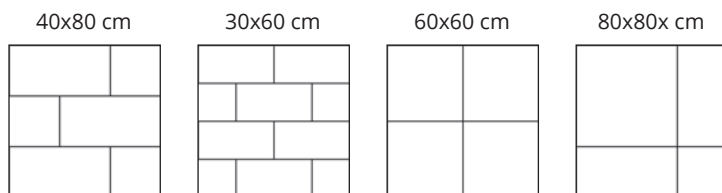

Vergelijking van de mogelijke formaten op een oppervlakte van 120x120 cm

Kleur \ Maat		4 cm dikte				6 cm dikte
		40x80 cm	30x60 cm	60x60 cm	80x80 cm	30x60 cm
Ancona	Antracite		■	■		■
Basaltino	Nero			■		
Belgium	Blue Dark			■		
Bergamo	Antracite	■		■	■	
	Azzurro	■		■	■	
	Greige	■		■		
Milano	Verde	■	■	■		
Moderno	Grigio	■				
	Nero	■				
Palermo	Antracite	■	■	■		■
	Grigio	■	■	■		■
	Sabbia	■	■	■		■
Piazza	Antracite			■		
	Grigio			■		
	Marroncino			■		
Savona	Multi			■		
	Taupe			■		
Siena	Antracite	■		■	■	
	Grigio	■		■	■	
	Nebbia	■		■		
Trentino	Azzurro	■				
	Giallo	■				
	Nero	■				
	Rio Sunrise	■		■		
Tropea	Antracite			■		
	Grigio	■	■	■		