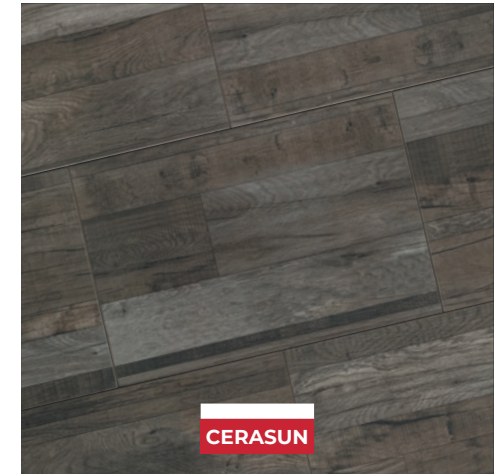

Vergelijking van de mogelijke formaten op een oppervlakte van 120x120 cm

40x80 cm

Kleur \ Maat		4 cm dikte
		40x80 cm
Torino	Grigio	■
	Marron	■
Woodlook	Grey Wash	■
	New Oak	■

TORINO

Grigio

TORINO

Marron

WOODLOOK