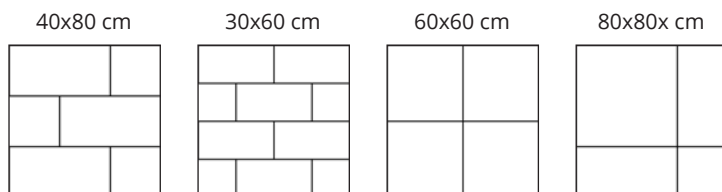

Vergelijking van de mogelijke formaten op een oppervlakte van 120x120 cm

Kleur	Maat	4 cm dikte				6 cm dikte
		40x80 cm	30x60 cm	60x60 cm	80x80 cm	30x60 cm
Anima	Antracite			■		
	Grigio			■		
	Nebbia			■		
Brescia	Antracite			■		
	Grigio			■		
	Nebbia			■		
Catania Decor	Beige			■		
	Blue			■		
	Multi			■		
Cemento	Antracite	■	■	■	■	■
	Greige	■	■	■	■	■
	Grigio	■	■	■		
Concrete	Ash			■		
	Graphite			■		
	Taupe			■		
Concrete Decor	Ash			■		
	Graphite			■		
	Taupe			■		
Flower	Decor			■		
Merano	Antracite			■		
	Grigio			■		
	Marroncino			■		
Pisa	Antracite			■		
	Grigio			■		
	Sabbia			■		
Pisa Decor	Grigio			■		
	Sabbia			■		
Verona	Antracite		■	■		
	Grigio		■	■		
	Taupe		■	■		