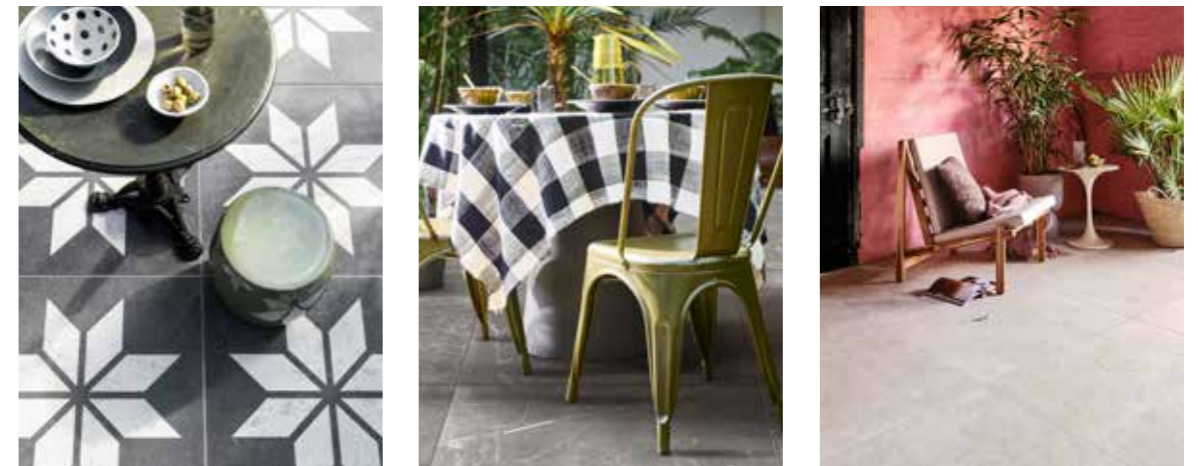

PIET BOON BY DOUGLAS & JONES