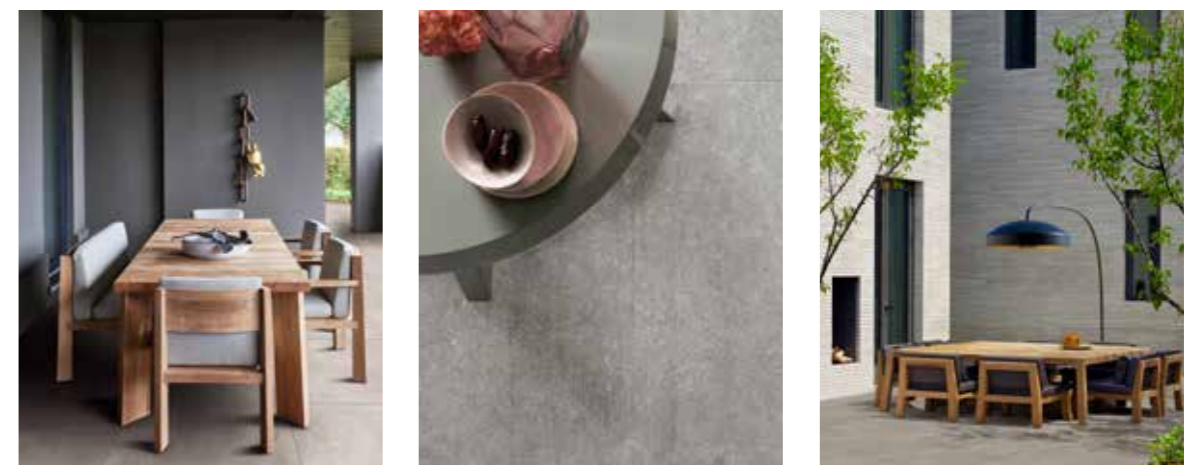

PIET BOON BY DOUGLAS & JONES