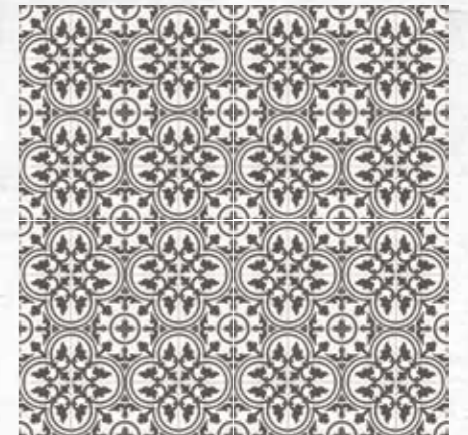

AXELLE

800 x 800 x 20 mm
1 piece / box
1 box / 0.64 sqm

CERAMIC PATTERN TILE AXELLE

EDGARD

Model: TUILLERIE
Size: 60 X 60 cm
Thickness: 20 mm
Material type: PORCELAIN

20 mm Dikte - Thickness - Epaisseur

Buiten - Outdoor - Extérieur